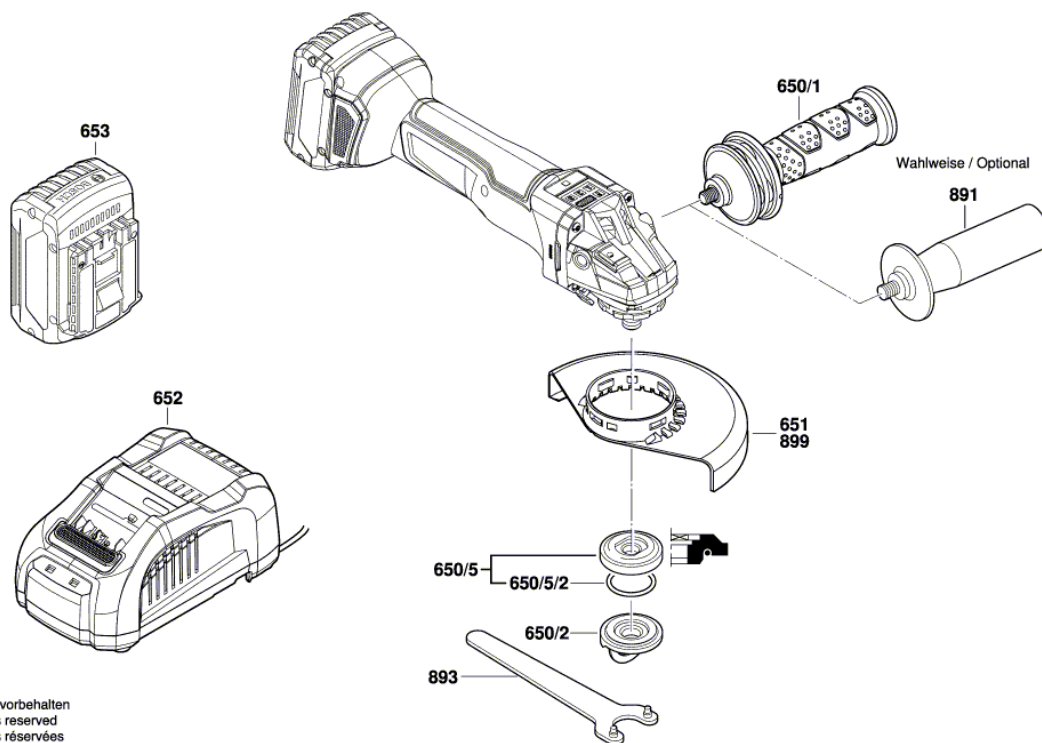

Prikaz - tip - E

3 601 JG3 401
Stand | 18-02
Issue | 18-07-04 **Fig. /Abb. 2**