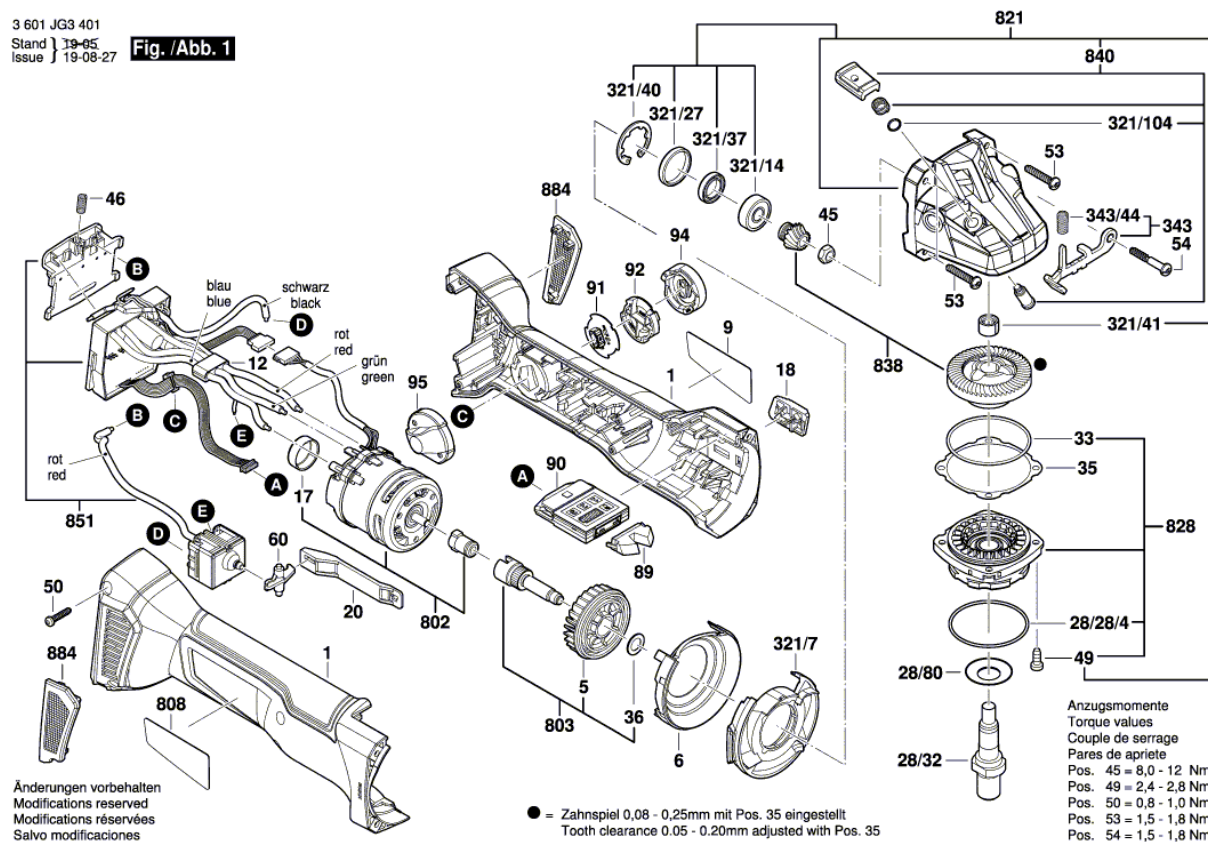

Prikaz - tip - E

3 601 JG3 401
Stand | 19-05
Issue | 19-08-27

Fig. /Abb. 1